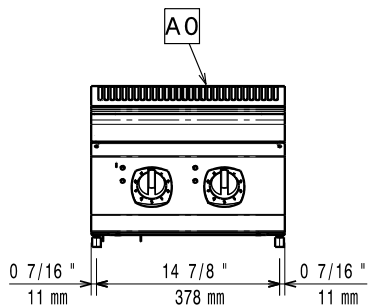

Zepředu

Boční

EI = Elektrické napojení
EQ = Zemní šroub

Shora

Elektro

Napětí: 380-415 V/3 ph/50/60 Hz
Celkový příkon: 10 kW

Hlavní informace

Zařízení smí/musí být instalováno pouze v souladu s platnými technickými a bezpečnostními předpisy a normami a pokyny uvedenými v návodě k instalaci a obsluze zařízení.

Používejte výhradně nádoby a pánve určené pro indukční ohřev

Netto váha: 20 kg
Přepravní váha: 38 kg
Přepravní výška: 530 mm
Přepravní šířka: 460 mm
Přepravní hloubka: 820 mm
Přepravní objem: 0.2 m³
Certifikační skupina: IH72P
Přední ploty - rozměr: Ø 230
Zadní plotny - rozměry: Ø 230
Rozměr indukční desky (šířka): 400 mm
Rozměr indukční desky (hloubka): 730 mm

Modulární varná zařízení
700XP - Indukční deska-HP, 2x5kW, bez podstavby, š. 400mm

Společnost si vyhrazuje právo provádět změny v produktech bez předchozího upozornění. Všechny informace byly správné v době tisku.