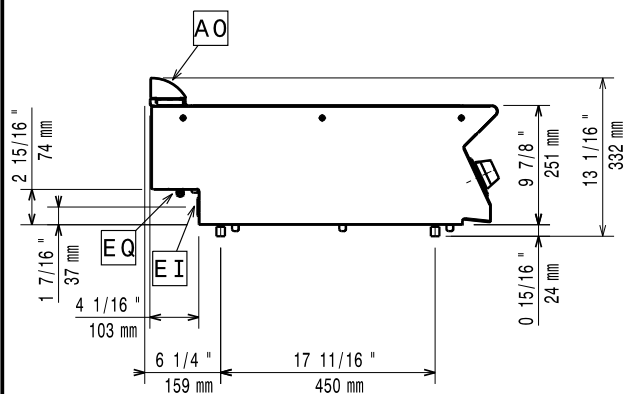

Boční

EI = Elektrické napojení
EQ = Zemní šroub

Shora