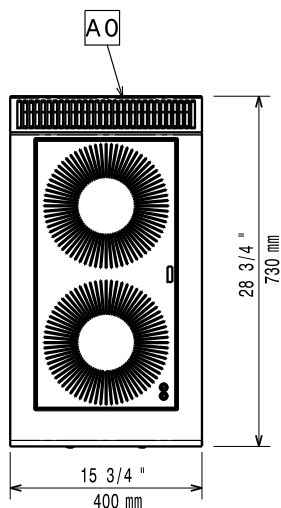

Elektro

Napětí: 380-415 V/3 ph/50/60 Hz
Celkový příkon: 10 kW

Hlavní informace

Zařízení smí/musí být instalováno pouze v souladu s platnými technickými a bezpečnostními předpisy a normami a pokyny uvedenými v návodě k instalaci a obsluze zařízení.

Používejte výhradně nádoby a pánve určené pro indukční ohřev

Netto váha: 20 kg
Přepravní váha: 38 kg
Přepravní výška: 530 mm
Přepravní šířka: 460 mm
Přepravní hloubka: 820 mm
Přepravní objem: 0.2 m³
Certifikační skupina: IH72P
Přední ploty - rozměr: Ø 230
Zadní plotny - rozměry: Ø 230
Rozměr indukční desky (šířka): 400 mm
Rozměr indukční desky (hloubka): 730 mm

Modulární varná zařízení
700XP - Indukční deska-HP, 2x5kW, bez podstavby, š. 400mm

Společnost si vyhrazuje právo provádět změny v produktech bez předchozího upozornění. Všechny informace byly správné v době tisku.